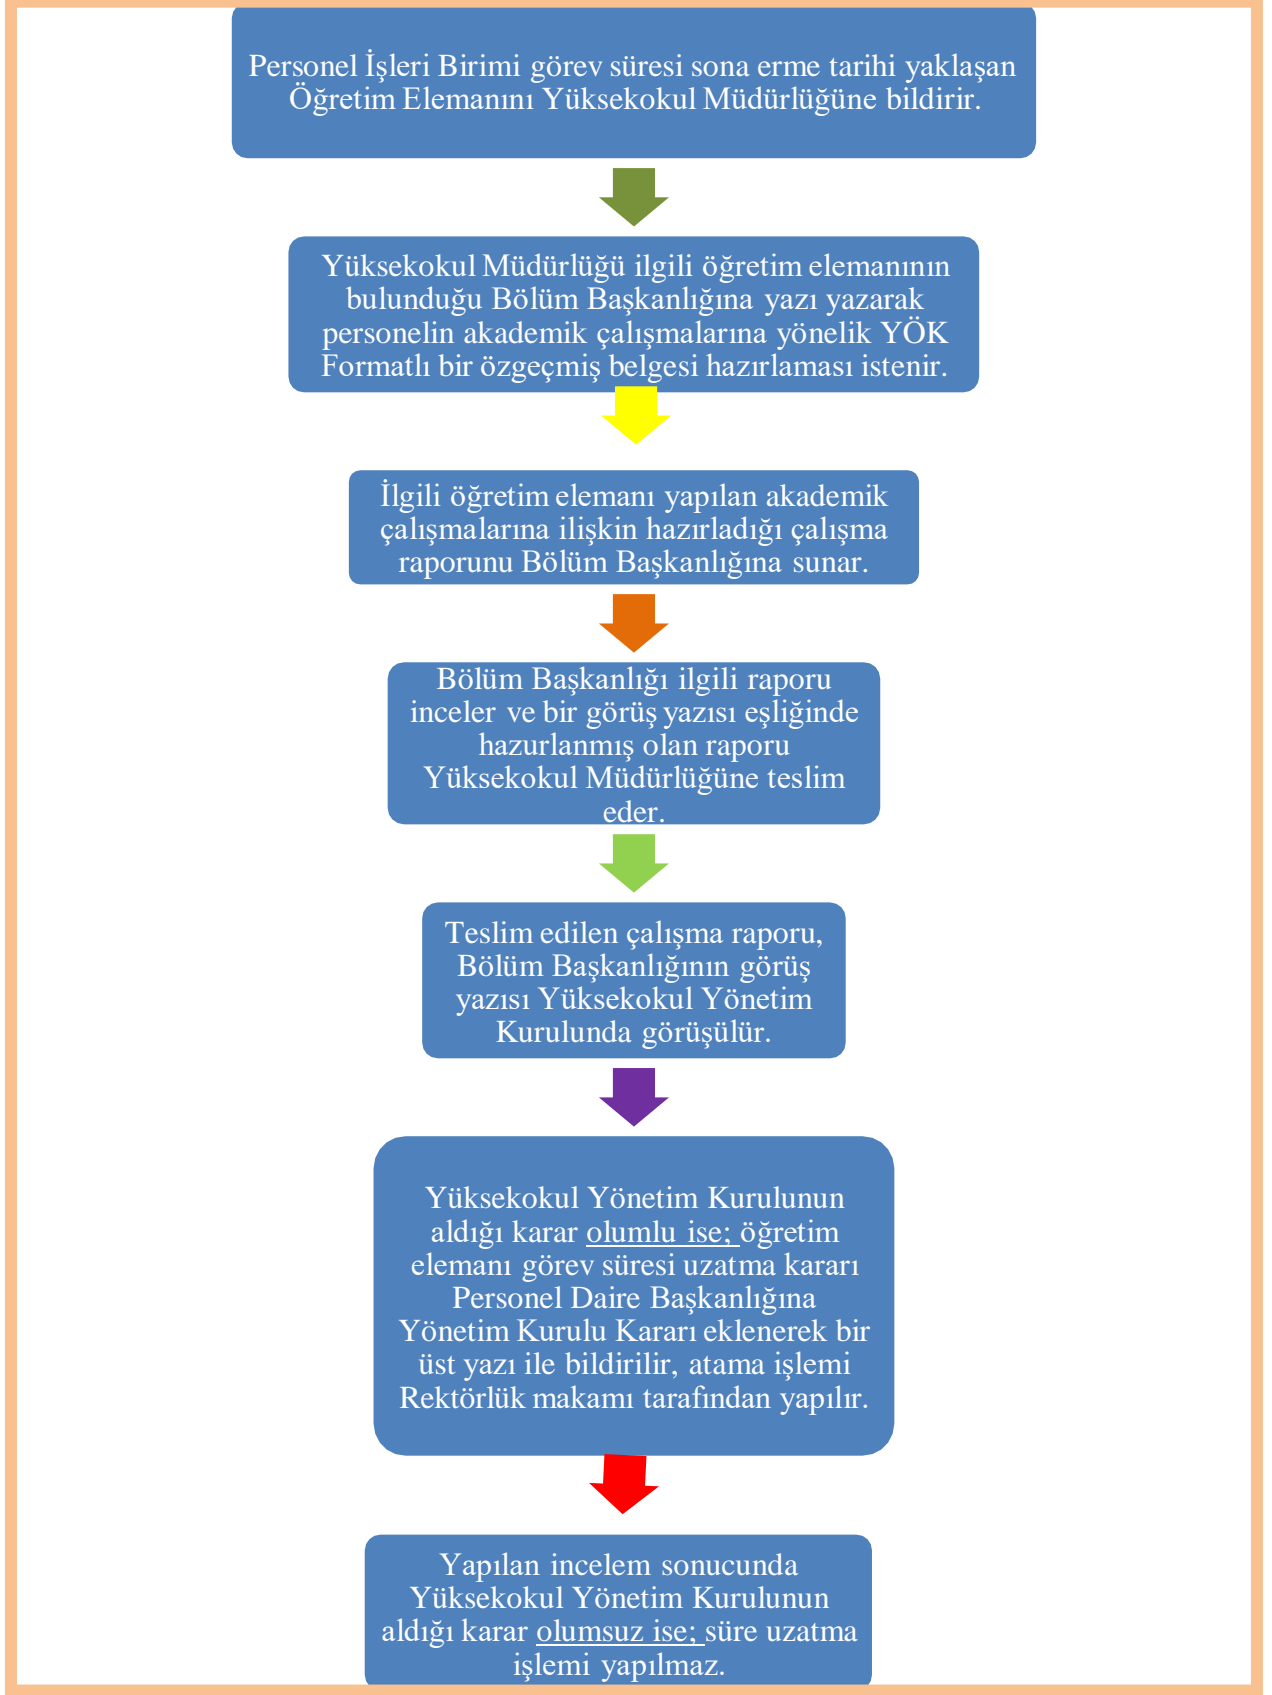

GİRESUN ÜNİVERSİTESİ
ŞEBİNKARAHİSAR SAĞLIK HİZMETLERİ MESLEK YÜKSEKOKULU
(ŞSHMYO)

ÖĞRETİM ELEMANI GÖREV UZATMA SÜRECİ İŞ AKIŞI